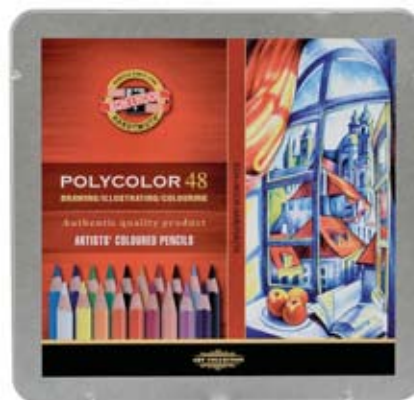

Kleuren op deze kleurkaart zijn indicatief en kunnen afwijken van de originele.