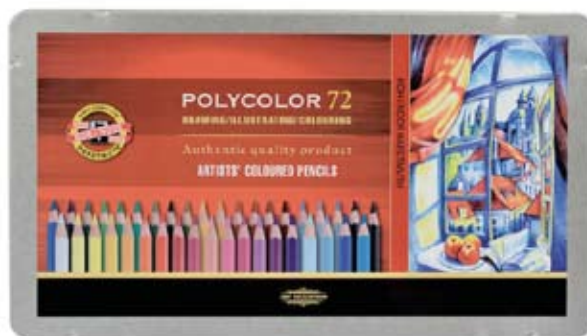

Kleuren op deze kleurkaart zijn indicatief en kunnen afwijken van de originele.